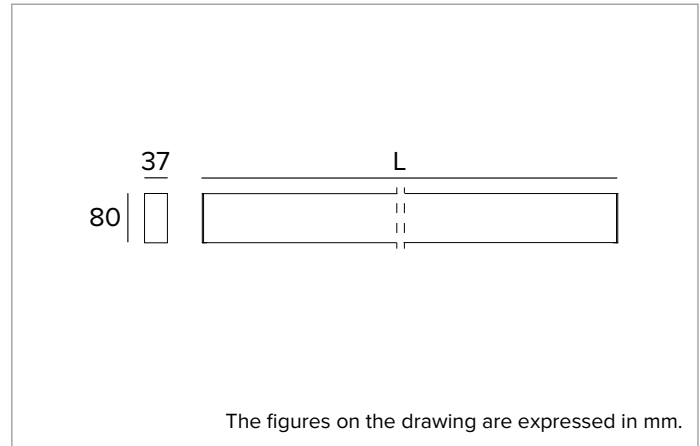

T017BX840ELDB | LOGICO EASY Stand Alone 37 - OPAL

Linear stand alone LED fixture for ceiling mounted or suspension installation

	4000K	H(m)	D1(m)	D2(m)	E _{max} (lx)
Ra80		113°	113°		
Fixture Power	94W	1	3.00	3.01	1357
Source Flux	8529lm	2	6.00	6.03	339
Fixture Flux	8529lm	3	9.00	9.04	151
Efficacy	91lm/W	4	12.00	12.06	85
6000843	I _{max} =198cd/klm	I _{max}	1690cd	5	15.01 15.07 54